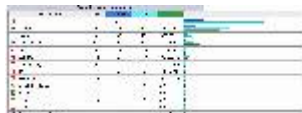

De retour a la page pricipale, vous pouvez voir tous les domaines heberges sur votre serveur. Devant chaques domaines (visites), vous pouvez cliquer sur le bouton "Show..." pour permettre de basculer sur la page des resultats.

- la page compte-rendu : Exemples.

|

**Menu des statistiques**  
([JPEG, 82.8 ko](#))

**Statistiques du site du mois en cours**  
([JPEG, 108.9 ko](#))

**Statistiques du site par jours et par heures**  
([JPEG, 75.1 ko](#))